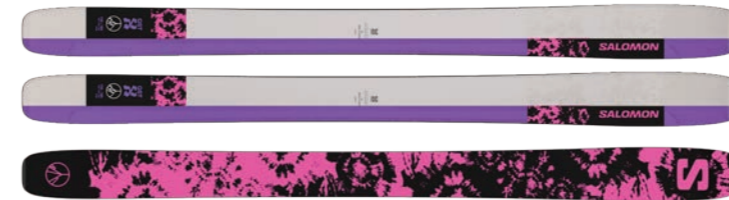

今季仲間入りした、シリーズ中最も太い 116mm ウェストモデル。ディープパウダーで最大限の浮力を発揮して、機敏で安定感がありクリエイティブな滑りが可能。パウダーで、これまで体験したことのない滑りが楽しめます。

SPECIFICATION

LENGTH (cm)	TIP (mm)	WAIST (mm)	TAIL (mm)	RADIUS (m)	MIDSOLE (mm)	WEIGHT (/ski) (g)
178	138	116	125	24	832	1830
184	140	116	127	25	863	1900
192	140	116	127	26	907	1990

CONSTRUCTION

Full Sandwich, Poplar Karuba Woodcore, Recycled Sidewalls, Double Sidewalls, Cork Damplifier Tip & Tail, Flax Carbon Superlight Fibers
Top Sheet: Glossy

FREERIDE PROFILE

QST BLANK L47232200+ MADE IN AUSTRIA

¥120,000 (税別) ¥132,000 (税込)