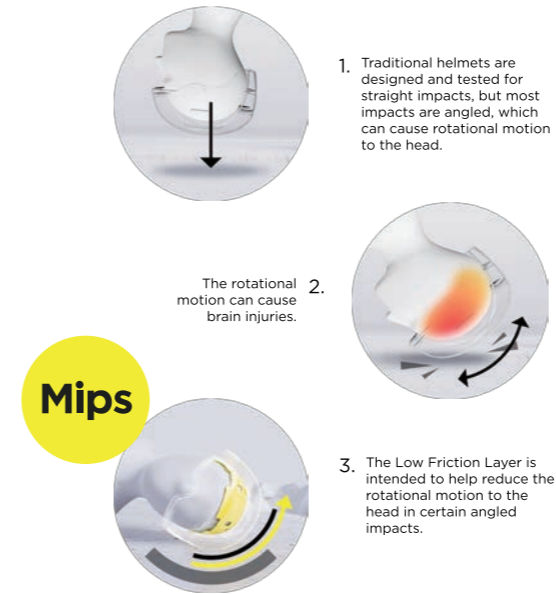

2 SAFETY

MIPS

脳を衝撃から守る

ヘルメットに一体化された頭部の保護システム。低摩擦レイヤーがスライドして斜めからの衝撃を緩和する効果を発揮します。

twiCEme

緊急時の救急・救命に備える

twiCEme は、サロモンヘルメットの特定のモデルに組み込まれているテクノロジー。事故が発生した場合に、より可及的速やかな緊急対応を可能にすることを目的としています。NFC アプリがインストールされたスマートフォンを twiCEme と表記されたチップの上に置くことで、ユーザーの医療情報、緊急連絡先、個人識別情報、保険情報などといった身元確認や治療に必要な情報を読み取ることができます。