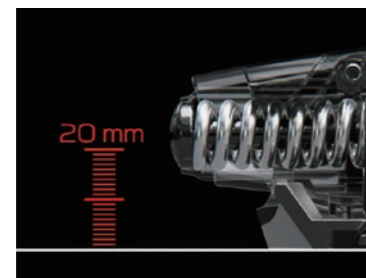

EXTRA WIDE AFD PAD

最もニュートラルであると評価されている5mmのランプ角を採用。どんなフラットなスキーでも完璧な感覚を得られるよう適度な高さのスタンドハイトを備えています。

VERY LOW PROFILE

重心位置は高さ20mm。他社の同クラスのモデルより30%低い重心を実現。低重心によりダイレクトな操作性と雪面を間近に感じることができます。

L47572700
White/Fiery Red