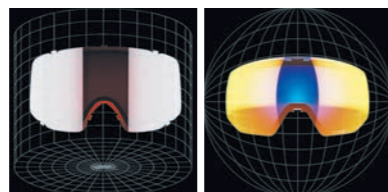

もちろん、すべてのサロモンゴーグルのレンズ自体にも、サロモン独自の技術により予め曇り止めコーティングが施されています。

⑤ SPHERICAL VS CYLINDRICAL

曲面レンズと球面レンズ

「シリンダリカル(平面)」レンズは、X軸(水平)方向の曲面・丸みを精密に計算して設計されており、顔のカーブに沿う形状となり、良好な視野を提供すると共に、光学的な歪みを軽減させます。

一方、「スフェリカル(球面)」レンズはX軸とY軸(水平と垂直)の両方の丸みを計算して設計されています。これにより、垂直方向と水平方向双方の周辺視野角が最大化され、ゴーグルを装着していても比較的広い視野が確保されます。人間の目の自由な動きを制限しないので、見やすい上に目を疲れさせない効果も得られます。