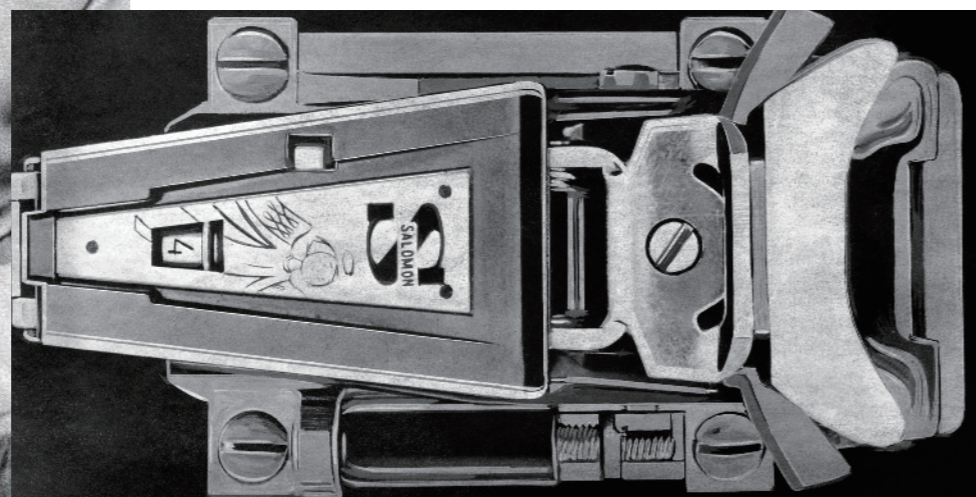

1947年から未来を創造し続けています

世の中のトレンドが移り変わるように、アウトドアスポーツでも新しいテクノロジーが次々に生まれ常に進化しています。革新的なテクノロジーが開発されると、すぐに広まり、誰もがその恩恵を受けることができるようになります。

スキーを愛する多くの人たちに最高の滑りを提供するため、スキーメーカーの優れたテクノロジーと、アスリートやアンバサダー、開発担当者たちの熱い情熱により、スチールエッジ、解放機能付きヒールピース、プラスチック製のスキーブーツなどが生み出されてきました。

多くの人にとって1947年と2023年は単なる年に過ぎませんが、サロモンにとっては革新的で優れたプロダクトを生み出してきた76年間を記念する年です。開発拠点のアヌシーでは1947年から、未来を形作ることに情熱を傾けています。

「私が最も興味をもっているのは、明日何をするかということです」

ジョルジュ・サロモンの言葉を胸に、サロモン・ファミリーは未来を創造し続けています。

SALOMON