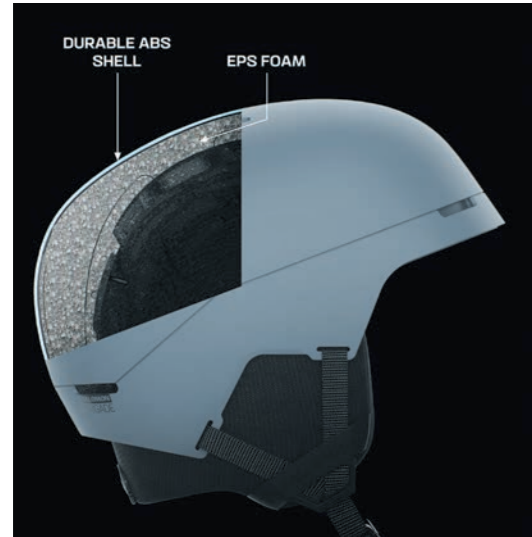

HELMETS

HELMET TECHNOLOGIES

1 CONSTRUCTIONS

インジェクテッドABS

堅牢性と耐久性

ABS シェルを挟み込んだ高耐久性と衝撃吸収性、耐衝撃性に優れた構造です。また、衝撃によるたわみや貫通に対する耐性も備えています。

インモールド構造

快適さと軽さ