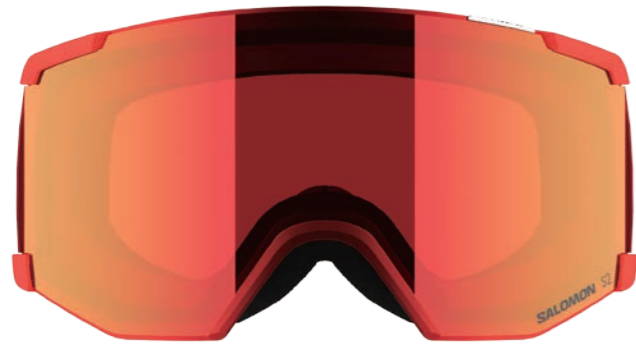

CYLINDRICAL - S/VIEW

S/VIEW

あらゆるコンディションで
クリアな視界を提供するミニマルなゴーグル

スタイルと高い機能性が特徴。光の状態でレンズの色合いを調整するフォトクロミックレンズと高コントラストのシグマ™レンズの2タイプのレンズをラインナップ。薄型のデザインとモダンなフレームにハイエンドテクノロジーを組み合わせ、広い視野と快適な付け心地を提供。

SPECIFICATION

SIZE	Medium	LENS	Available with Sigma, photochromic and multilayer lenses
WEIGHT (g)	125	FRAME	Bi layer face foam, Silicon strap, OTG friendly
		PACKAGING	Goggles bag included