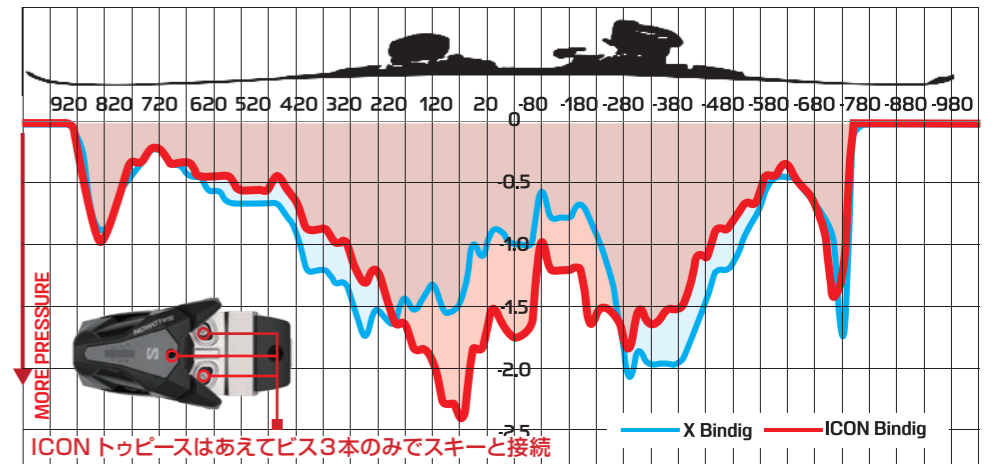

OFF PISTE

S/MAX ON PISTE AND ALLROUND

**DUAL CORE2 /
EDGE AMPLIFIER SL**

ゲレンデをフルに楽しみたいスキーヤーのためのオールラウンドモデル。操作性を重視したEDGE AMPLIFIER SLを採用し、大回り・小回り・コブ斜面など、ターン弧の大きさを問わない優れた操作性を重点に開発。今季はS/MAX 10・8、S/MAX No10・8がDUALCORE2を採用しアップデート。

S/MAX XT ON PISTE AND ALL CONDITION

**DUAL CORE2 /
EDGE AMPLIFIER GS**

ゲレンデ内で想定されるあらゆる雪質で優れたパフォーマンスを発揮するオールコンディションモデル。EDGE AMPLIFIER GSを採用し雪のコンディションを問わない高い走破性が特徴です。

STANCE ALL MOUNTAIN

TWINFRAME2

スキーリゾートを隅から隅まで楽しめるオールラウンドな性能が特徴。アップグレードされた「TWINFRAME2」または「TI-C FRAME」が採用され、どんなシチュエーションでも安定性を損なわずパワフルでシャープなターンが可能。軽快かつ躍動感のある滑りも楽しめます。

PROFESSIONAL

LEISURE

S/RACE RACING AND DEMO

BLADE TECHNOLOGY

DOUBLE TI 構造の上層のチタナル素材に入れたコの字の切れ込み部分に柔軟なポリマーパッドを融合させたもの。スキーのたわみを均一化し、たわませやすくし、最速のスピードでターンができます。

FULL ASH WOODCORE

FIS モデルで使われているレースウッドコアからインスピレーションを得た、高密度のアッシュ材を全長に渡り使用したウッドコア。ハイレベルの安定性、反発性、瞬発力を提供します。

[TI²] DOUBLE TI

ウッドコアを2枚のフルレングスのチタナル素材でサンドした構造。スキー全体の剛性を高めるとともに、高速滑走時の抜群の安定感、強靭なエッジグリップ力、そして爆発的な加速性能を生み出します。

パワー伝達をスキーセンター域へ集中させることで理想的なフレックスコントロールを実現する ICON ビンディング

ICON ビンディングは、スキーに取り付けるビスの位置を足元に集中させることで、足元のプレッシャーを平均して30%増加させ、ビンディング前後のプレッシャーを15%低減させます。足元にパワーを集中させることで、より強力な推進力を得ることができ、スキーを自由自在に動かすことができます。