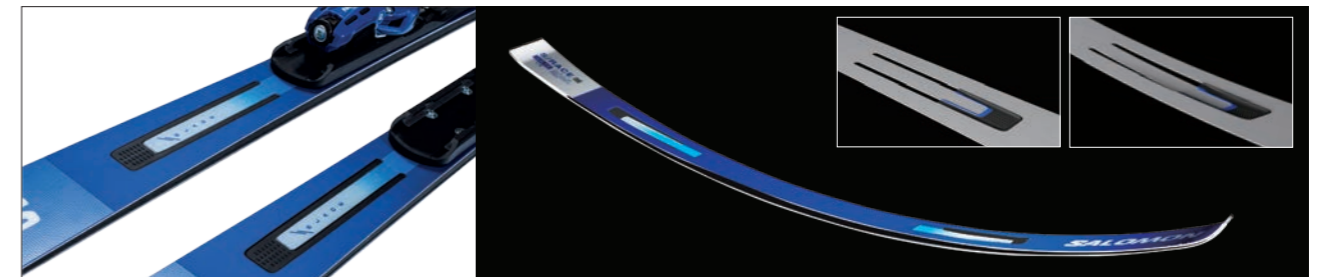

[TI²] DOUBLE TI

ウッドコアを2枚のフルレングスのチタナル素材でサンドした構造。スキー全体の剛性を高めるとともに、高速滑走時の抜群の安定感、強靭なエッジグリップ力、そして爆発的な加速性能を生み出します。

パワー伝達をスキーセンター域へ集中させることで理想的なフレックスコントロールを実現する ICON ビンディング

ICON ビンディングは、スキーに取り付けるビスの位置を足元に集中させることで、足元のプレッシャーを平均して30%増加させ、ビンディング前後のプレッシャーを15%低減させます。足元にパワーを集中させることで、より強力な推進力を得ることができ、スキーを自由自在に動かすことができます。

究極のスキーフレックスを追求し誕生した新しいコンストラクション "BLADE"

上層のチタナル素材のビンディング取り付け位置の前後にコの字型の切れ込みを入れ、そこに弾力性のあるポリマーパッドを溶融したものを配置。その部分がたわませやすくなり、スキー全体の均一な理想的なフレックスを導き出します。ターンに入ると瞬時に均一になります。

そして、切れ込み部分とポリマーパッドの間で反発力が蓄積され、それを解放させることにより優れたレスポンスを発揮。構造全体での振動吸収効果による安定感も得ながら、驚くほどの加速性能を発揮します。