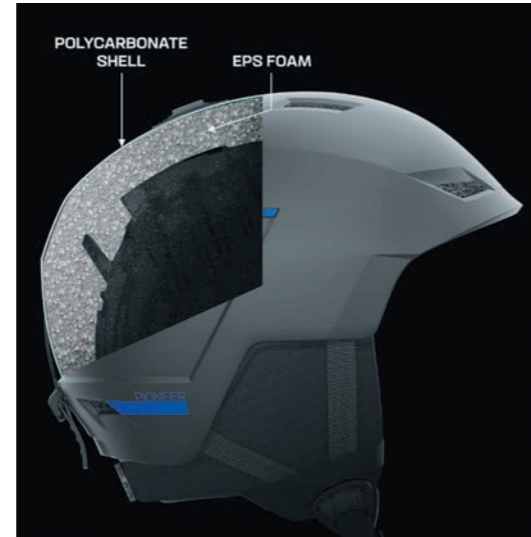

インモールド構造

快適さと軽さ

軽量ポリカーボネイトシェルにEPSライナーを一体化し、すぐれた保護性能と快適さを備えています。