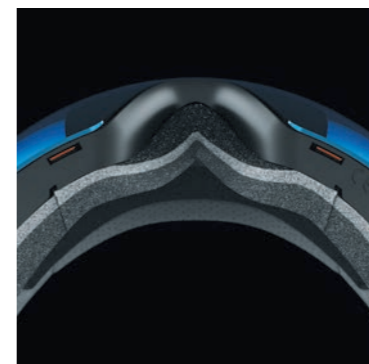

④ LOW BRIDGE FIT (ASIAN FIT)

ローブリッジフィット(アジアフィット)

アジア系の方々の顔の形にフィットするように設計されたゴーグル。ノーズ部のブリッジの厚さが調整されています。

⑤ CE NORMS

CE 規格

すべてのサロモンのゴーグル製品はEN174-2001規格に準拠しています。