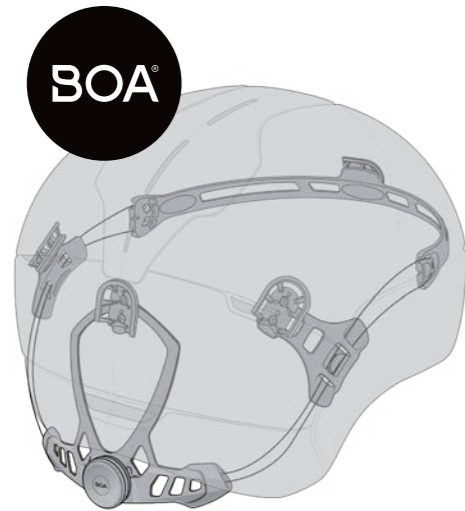

HELMET TECHNOLOGIES

③ FIT

BOA®

正確なフィット感調整

ダイヤルを回すだけで全体のフィット感を着実に調整することができます。