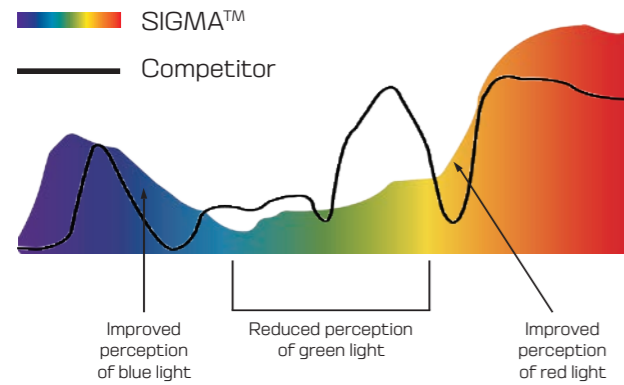

TECHNOLOGY

GOGGLES LENS TECHNOLOGIES

SIGMA™

SIGMA

SIGMA™ はコントラストと光の変化率を強化した先進的なレンズテクノロジーです。コントラストを高め、目の疲れを軽減するだけでなく、状況に応じて明るさを調節することもできます。

SIGMA™ レンズの特徴

一般的なスキーゴーグルのハイコントラストレンズは、想定された環境で設定された性能をどんな状況においても問題なく発揮できるわけではありません。しかし、サロモンはSigma™レンズを開発することで、そのような状況を大幅に改善させました。雪に覆われた地形をより鮮明に理解するための特徴的な技術と独自のアイデアが注ぎ込まれています。

人間の目は、様々な色の光を検出する青、緑、赤の錐体で構成されています。しかし、雪の多い環境では、雪から反射された白い光が3つの錐体すべてで許容値を超え、詳細に見える度合いが低下していきます。Sigma™レンズの特徴の一つとして、スペクトルの中間にある緑色の光を減らすというものがあります。透過する青色と赤色の光を高めることで、雪に覆われた環境においても、その地形を視覚として、瞬時的かつ詳細に把握することができます。

Sigma™レンズは、光の条件に関係なく優れた視覚を実現するためのソリューションとなっています。

LENS SELECTOR

TECHNO	WEATHER CONDITIONS	CATEGORY	VLT	LENS NAME	LENS COLOR	RADIUM PRIME	RADIUM PRO	SENTRY PRIME	SENTRY PRO	S/VIEW	AKSIUM 2.0	LUMI	RIO	
SIGMA	☁️	1-3	☁️ 14 TO 49% ☀️	PHOTOCHROMIC SKY BLUE		●	●	●	●					
			☁️ 13 TO 55% ☀️	PHOTOCHROMIC POPPY RED		●	●	●	●					
	☀️	3	☁️ 12% ☀️	BLACK GOLD		●	●	●	●					
			☁️ 12% ☀️	GUN METAL		●	●	●	●					
			☁️ 13% ☀️	SKY BLUE		●	●	●	●					
	☁️	2	☁️ 19% ☀️	POPPY RED		●	●	●	●					
			☁️ 23% ☀️	EMERALD			●		●					
			☁️ 29% ☀️	ICE BLUE		●		●	●					
	☁️	1	☁️ 36% ☀️	SILVER PINK		●	●	●	●					
			☁️ 45% ☀️	APRICOT		●	●		●					
			☁️ 52% ☀️	LIGHT BLUE		●	●	●	●					
	MULTILAYER	☁️	1-3	☁️ 14 TO 48% ☀️	PHOTOCHROMIC BLUE						●	●		
☁️ 14 TO 48% ☀️				PHOTOCHROMIC RED							●	●		
☀️		3	☁️ 10% ☀️	BLACK						●	●	●		
MULTILAYER	☁️	2	☁️ 27% ☀️	MID BLUE						●	●	●		
			☁️ 32% ☀️	MID RED						●	●	●		
			☁️ 31% ☀️	RUBY						●	●	●		
MULTILAYER	☁️	1	☁️ 53% ☀️	LIGHT BLUE						●				
			FLASH	2	☁️ 25% ☀️	GOLD							●	●