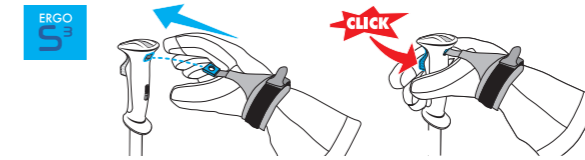

ERGO S3 GRIP
 エルゴS3グリップ
 調整可能な安全スプリングリリースシステムを搭載したERGO S3グリップ
 は、ストラップを簡単に装着することができ、すべてのグローブサイズに
 調整可能で、片手で素早くクリックイン、クリックアウトすることができます。

EASYLOCK SYSTEM
 イージーロックシステム
 ポールの長さを簡単に調整しロックす
 ることができます。

CARBON

ポールに使われている素材の中では
 最も強度が高く、最も軽量です。