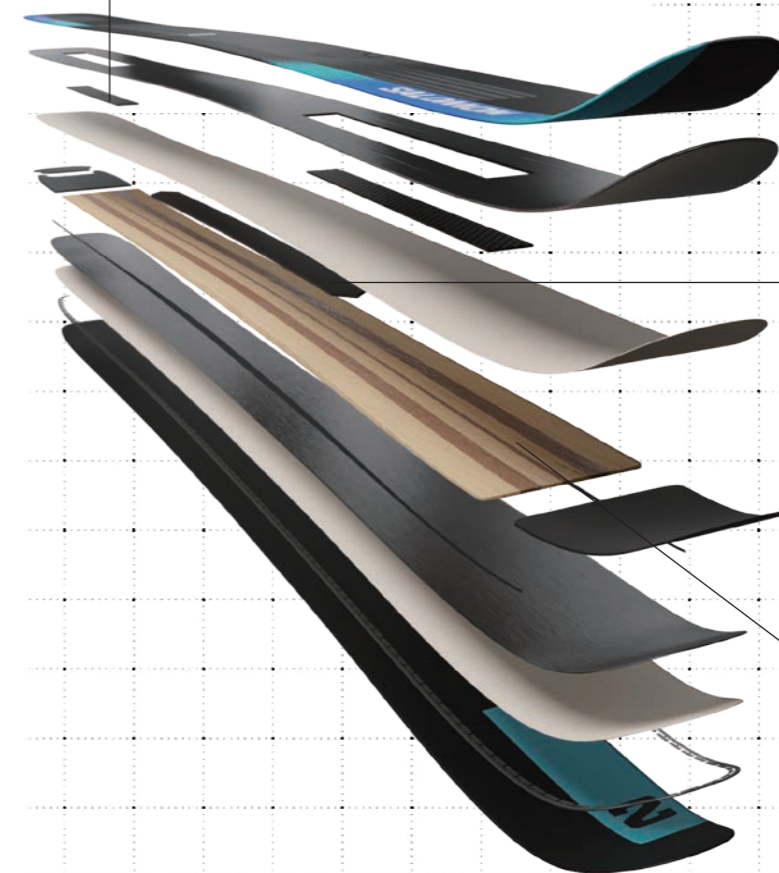

M10 GW BINDINGS		CONSTRUCTION
REFERENCE	L41132400	Semi Sandwich Sidewalls, Composite, Fiberglass Topsheet: Glossy
DIN.	3-10	

STANCE ALL MOUNTAIN

優れたグリップ力を持ち、雪山をまるごと楽しめるオールマウンテンモデル

スキーリゾートを隅から隅まで楽しめるオールラウンドな性能が特徴。アップグレードされた「TWINFRAME2」または「TI-C FRAME」が採用され、どんなシチュエーションでも安定性を損なわずパワフルでシャープなターンが可能。軽快かつ躍動感のある滑りも楽しめます。

[TI²] DOUBLE TI

ウッドコアの上下に1層ずつ配置された2層のチタナルが、ハードなバーンで威力を発揮。ターンの精度が向上し、優れたエッジグリップ力を生み出し、クイックな切り返しを可能にしてくれます。

TWINFRAME 2

フルサンドイッチサイドウォールと金属製のツインフレームにより、ゲレンデのオン・オフを問わず、確実なエッジグリップ力を生み出します。

KARUBA POPLAR FULL WOODCORE