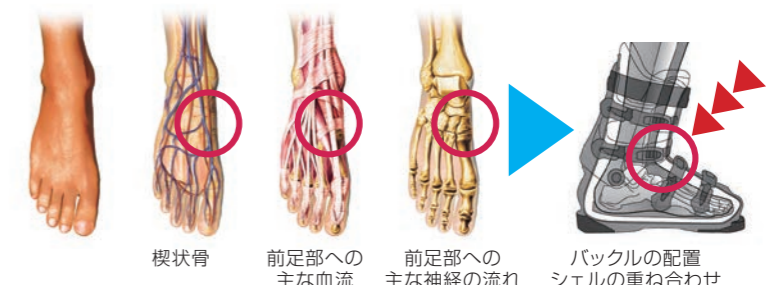

8mmのポリウレタンを最適化することで、究極のFoot形状を実現

足の甲の問題

足の甲の足首に近い楔状骨の辺りは、血管や神経が通っている場所でもあり、ここが圧迫されると痛だけでなくパフォーマンスに大きく影響します。

この場所はスキーブーツでは、ちょうど第2バックルの位置と重なり、当たりが発生しやすい場所として知られています。従来のブーツでは当たりを解消する有効な解決方法がありませんでした。

BOOTS - S/PRO RACE - S/PRO ALPHA