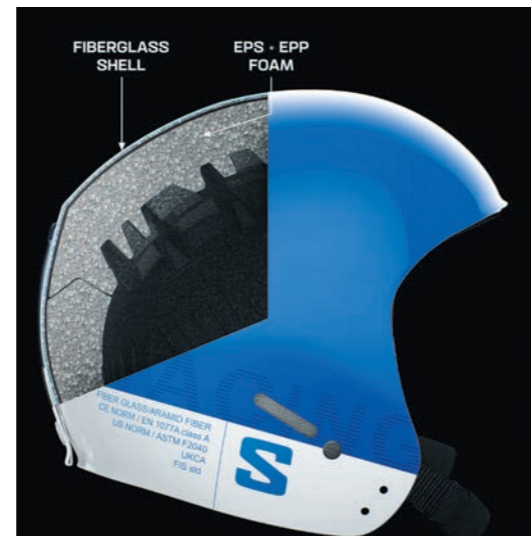

グラスファイバー

FIS 基準対応のレース用ヘルメット

FIS の基準で認定されたヘルメット。内側のライナーにはEPS -EPP フォームを、外側のシェルには耐久性のあるグラスファイバーを採用。