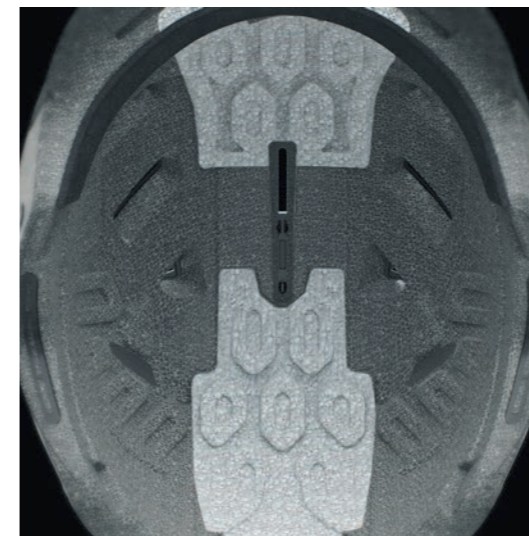

スマートセイフティ 360°

卓越した保護性能

頭部を全面的に保護するマルチ低衝撃吸収エリ-SMART SAFETY 360-により高い安全性を提供します。