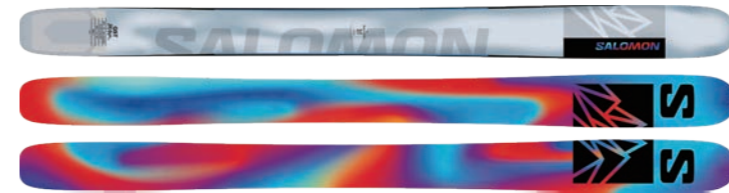

FREERIDE PROFILE

QST BLANK L47232200+ MADE IN AUSTRIA

¥120,000 (税別) ¥132,000 (税込)

最も進化した遊び心あふれるフリーライドパウダースキー。最先端のロッカープロファイル、112mm ウェスト、足元のキャンバーが、パウダーや急斜面など場面を問わず、スピードで安定感の高いライディングを可能にします。

SPECIFICATION

LENGTH (cm)	TIP (mm)	WAIST (mm)	TAIL (mm)	RADIUS (m)	MIDSOLE (mm)	WEIGHT (/ski) (g)
178	137	112	126	16	803	2040
186	138	112	127	17	845	2220
194	139	112	128	18	888	2400