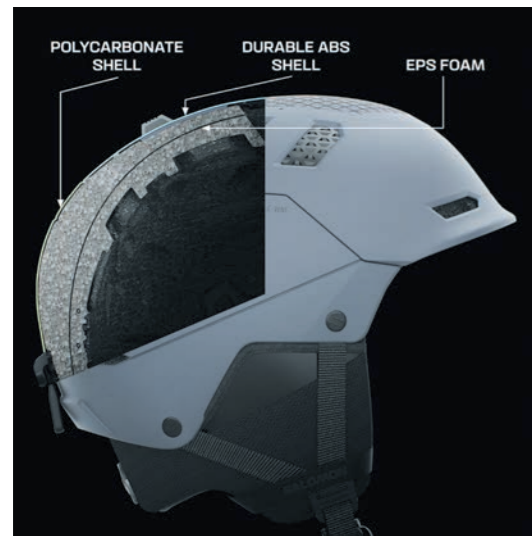

ハイブリッド

保護の完璧な組み合わせとそして軽さ

頑丈なインジェクテッドABSによるアッパーシェルと軽量のインモールド構造のロウーシェルを組み合わせた設計のヘルメット。軽量で耐久性のあるヘルメットに両方の長所を組み合わせています。