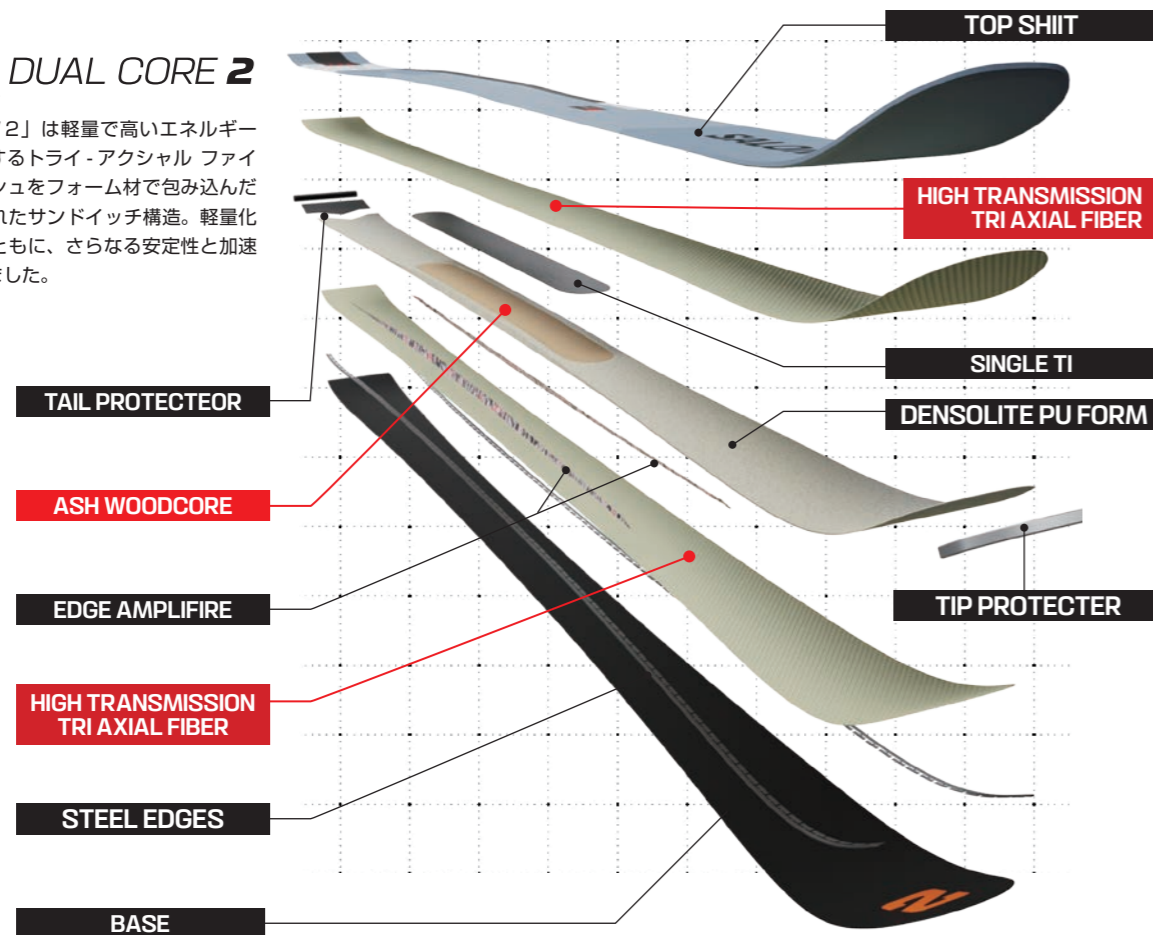

S/MAX ON PISTE AND ALLROUND

時代の最先端を行く ハイブリッドコア、 デュアルコア 2 が新登場

多くのスキーヤーにカービングの楽しさを伝えてきた S/ マックスシリーズに、デュアルコアをさらに進化させた、サステナブルでより軽量化されたデュアルコア 2 が新登場 (S/MAX 10、S/MAX 8、S/MAX N° 10、S/MAX N° 8)。高密度のウッド、アッシュ材をフォーム材で包み込んだコアを、トライ-アクシャルファイバーでサンド。エッジアンプリファイア SL の優れたエッジ伝達力と相まって、より簡単にエネルギー効率の良いカービングターンを実現します。

DUAL CORE 2

「デュアルコア2」は軽量で高いエネルギー伝達性を発揮するトライ-アクシャルファイバーと、アッシュをフォーム材で包み込んだコアで構成されたサンドイッチ構造。軽量化を実現するとともに、さらなる安定性と加速性能を獲得しました。

オンピステでのあらゆる滑りを可能にする EDGE AMPRIFIER

EDGE AMPRIFIER (エッジアンプリファイア) は、スキーの両サイドに高さを出す構造により、スキーヤーのエネルギーをエッジに集中させるテクノロジー。S/MAX シリーズ全モデルに搭載され、少ないパワーでも十分にスキーのたわみを引き出すことが可能。エッジグリップを 30% 向上させ、操作性や敏捷性をさらに高めて、イメージどおりのキレのあるターンへと導きます。

S/MAX シリーズのワイドモデル ウエスト幅 76mm の "10 XT" と 80mm の "8 XT"

これまでの S/MAX シリーズでは、ウィメンズモデルも含め 72mm ウエストが基本でしたが、S/MAX XT シリーズは優れたカービング性能を活かしたまま、様々な雪質に対応可能な 76mm と 80mm のウエスト幅を採用しています。

また S/MAX XT シリーズでは、S/MAX シリーズのキーテクノロジーであるエッジアンプリファイアを、従来モデルの「SL」ではなく、「GS」を採用。さらに、優れた衝撃吸収性を発揮する CROSSOVER TIP など、オールマウンテン系スキー譲りのテクノロジーも導入しています。