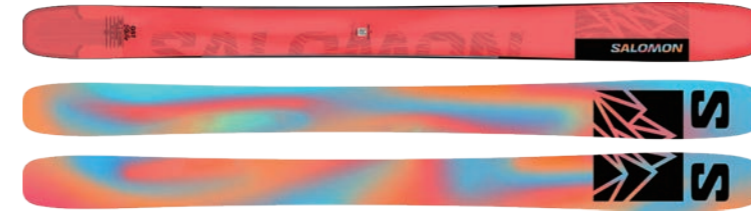

女性用フリーライドスキーの新たなベンチマーク。C/FXとコルクダンプリファイアにより命を吹き込まれ、より遊び心が詰まった形状が、パワフルで安定感のあるビッグターンからタイトなターンまで可能にします。

SPECIFICATION						
LENGTH (cm)	TIP (mm)	WAIST (mm)	TAIL (mm)	RADIUS (m)	MIDSOLE (mm)	WEIGHT (/ski) (g)
157	136	106	123	16	683	1730
165	137	106	124	17	732	1810
173	138	106	125	18	769	1900

CONSTRUCTION
Cork Damplifier, Full Poplar Woodcore, Double Sidewalls Technology, C/FX Top Sheet: Glossy

QST LUMEN 98 WOMEN L47606900+ MADE IN BULGARIA **¥100,000 (税別) ¥110,000 (税込)**