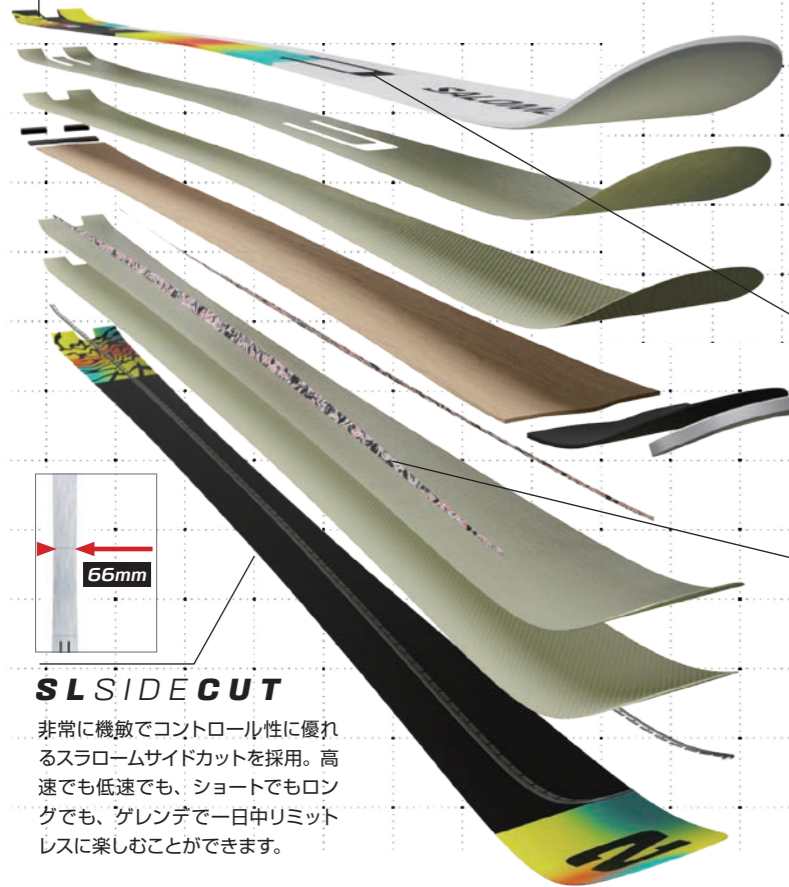

CONSTRUCTION

Semi Sandwich Sidewalls
 Poplar Woodcore
 Single Titaniumated Ti Compound
 Top Sheet: Noppe
 Plate: Easytrak

SKIS SPECIFICATION SKI REF. L47332600

LENGTH [cm]	TIP [mm]	WAIST [mm]	TAIL [mm]	RADIUS [m]	MIDSOLE [mm]	WEIGHT [ski][g]
156	122	70	102	12	684	1765
163	123	70	103	13	719	1885
170	123	70	103	14	755	2005

BINDINGS INFORMATION

MODEL NAME	M11 GW
REFERENCE	L41132100
DIN.	3,5-11

CAMBER PROFILE

RACING PROFILE

ADDIKT ON PISTE PROFESSIONAL

ADDIKT PRO で最高のターンを手に入れる

ADDIKT (アディクト) は、ターン性能にフォーカスして開発された、最新のオンピステモデル。これまでのどのスキーよりも優れた軽快なターン性能を発揮し、乗った瞬間にアディクトを手放せなくなってしまうに違いありません。革新的な "Motion Tail" テクノロジーが特徴で、レスポンスがよく、オールラウンドな性能を実現。ショートターンでもロングターンでも一日中楽しく滑ることができます。

MOTION TAIL TECHNOLOGY

ターンする度に楽しさが倍増。"Motion Tail" は、チタナルレイヤーのテール部分の切れ込みに柔軟なポリマーパッドを融合させることで、テールのフレックスを 5% 向上させ、よりオールラウンドでダイレクトな操作性を実現します。

SLSIDE CUT

非常に機敏でコントロール性に優れたスラロームサイドカットを採用。高速でも低速でも、ショートでもロングでも、ゲレンデで一日中リミットレスに楽しむことができます。