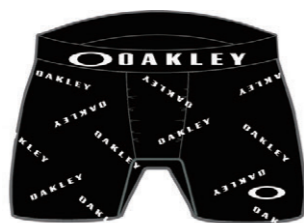

FOS901606
O-FIT BOXER LOW 6.1
BLACK/WHITE P307 ¥1,800