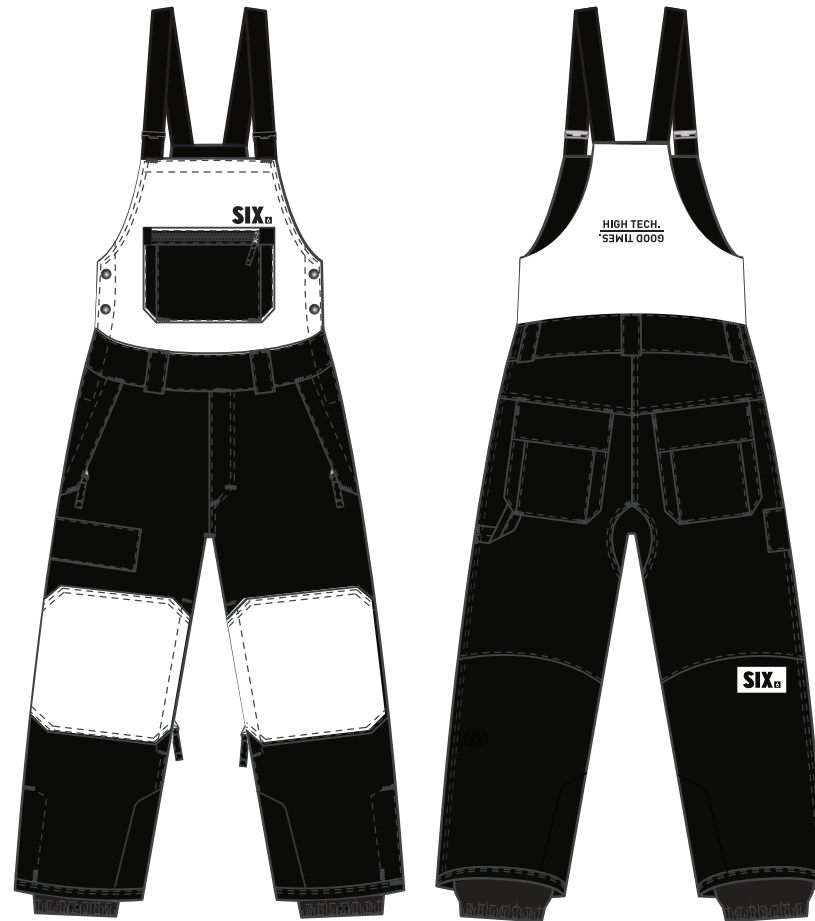

# M4WN988 SIX CRUST JACKET

WP :20,000mm BA : 15,000gm size : S-XL color : BLACK COLORBLOCK price : 55,000 +tax 掛率 58%

BASED on 686 GATEWAY JACKET

686 から発信するエクスクルーシブラインで各モデル限定 80 枚生産でリリースし、  
店舗販売限定の為、インターネットショップで掲載する事が出来ないモデルになります。

BLACK COLORBLOCK

TECH: SIX/限定80着/2L ストレッチファブリック/BEMISフルシームテープ/Vader Vents/Air-Floベンチレーション  
Helmet Compatible Hood/Hood Link/Phone Heater Pocket/Honeycomb Fleece Inner Collar/リストゲーター  
スリーブパスポケット/リップクリームポケット/PJコネクシステム/パウダースカート/YKK AquaGuard耐水ジッパー

# M4WN989 SIX FAN BIB

WP :20,000mm BA : 15,000gm size : S-XL color : BLACK COLORBLOCK price : 54,000 +tax 掛率 58%

BASED on 686 HOTLAP BIB

686 から発信するエクスクルーシブラインで各モデル限定 80 枚生産でリリースし、  
店舗販売限定の為、インターネットショップで掲載する事が出来ないモデルになります。